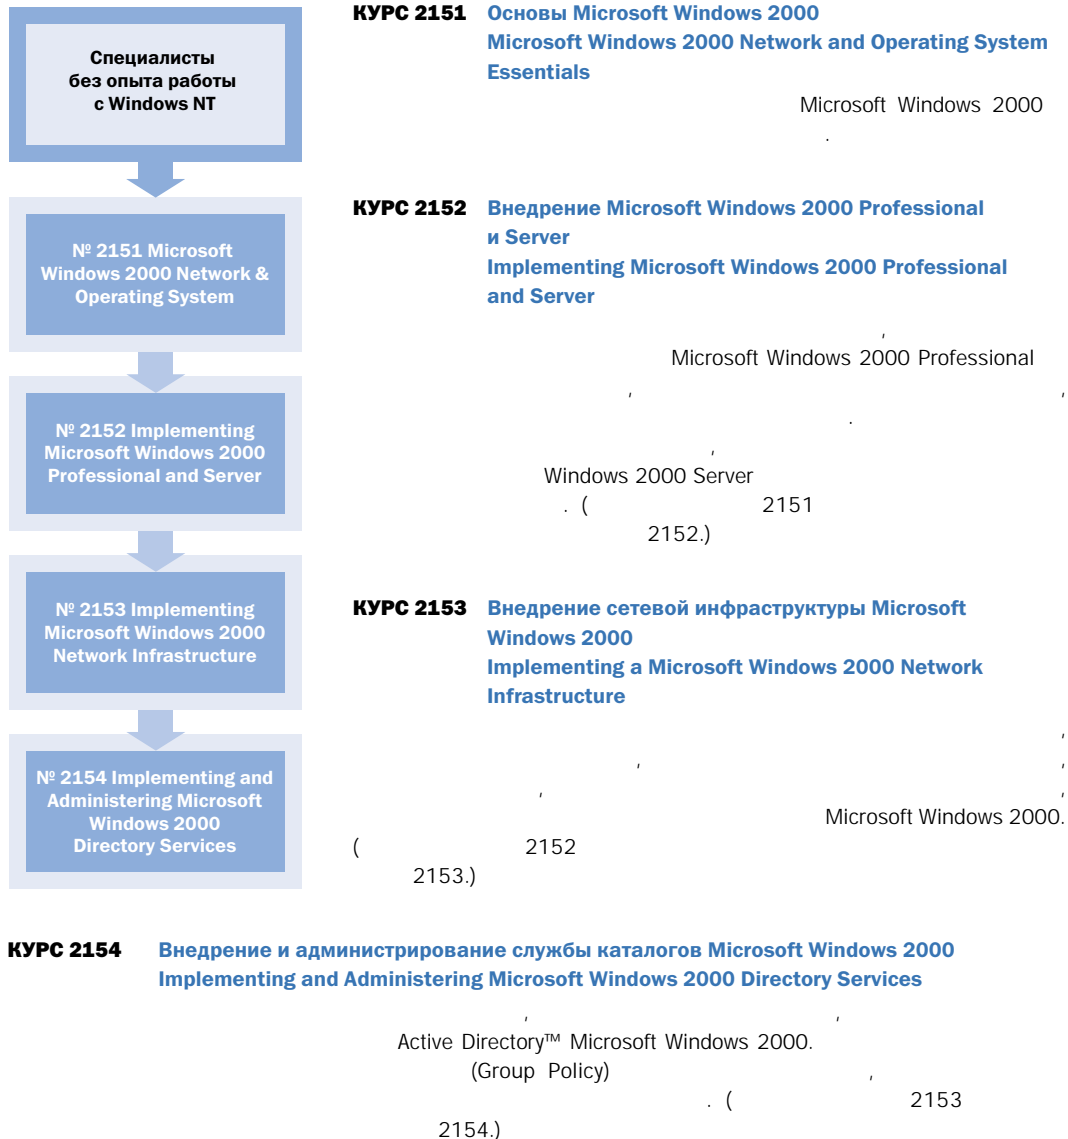

КУРС 1535 Анализ и настройка производительности Microsoft Windows 2000 и Microsoft BackOffice Server 4.5
Analyzing and Tuning Microsoft Windows 2000 and Microsoft BackOffice Server 4.5 Performance

Microsoft Windows 2000
BackOffice® Server 4.5.
Microsoft Windows 2000
Windows 2000 Server
BackOffice
Microsoft BackOffice 4.5
Server. (1560
1535.)

Программа обучения:

Специалисты без опыта работы с Windows

Дополнительную информацию по л бому из перечисленных курсов по Microsoft Windows 2000 вы можете получить, посетив наш web-узел по адресу www.microsoft.com/train_cert/winmoc/ Информаци о стоимости и сроках проведения курсов вы можете получить в Сертифицированных центрах технического обучения Microsoft.